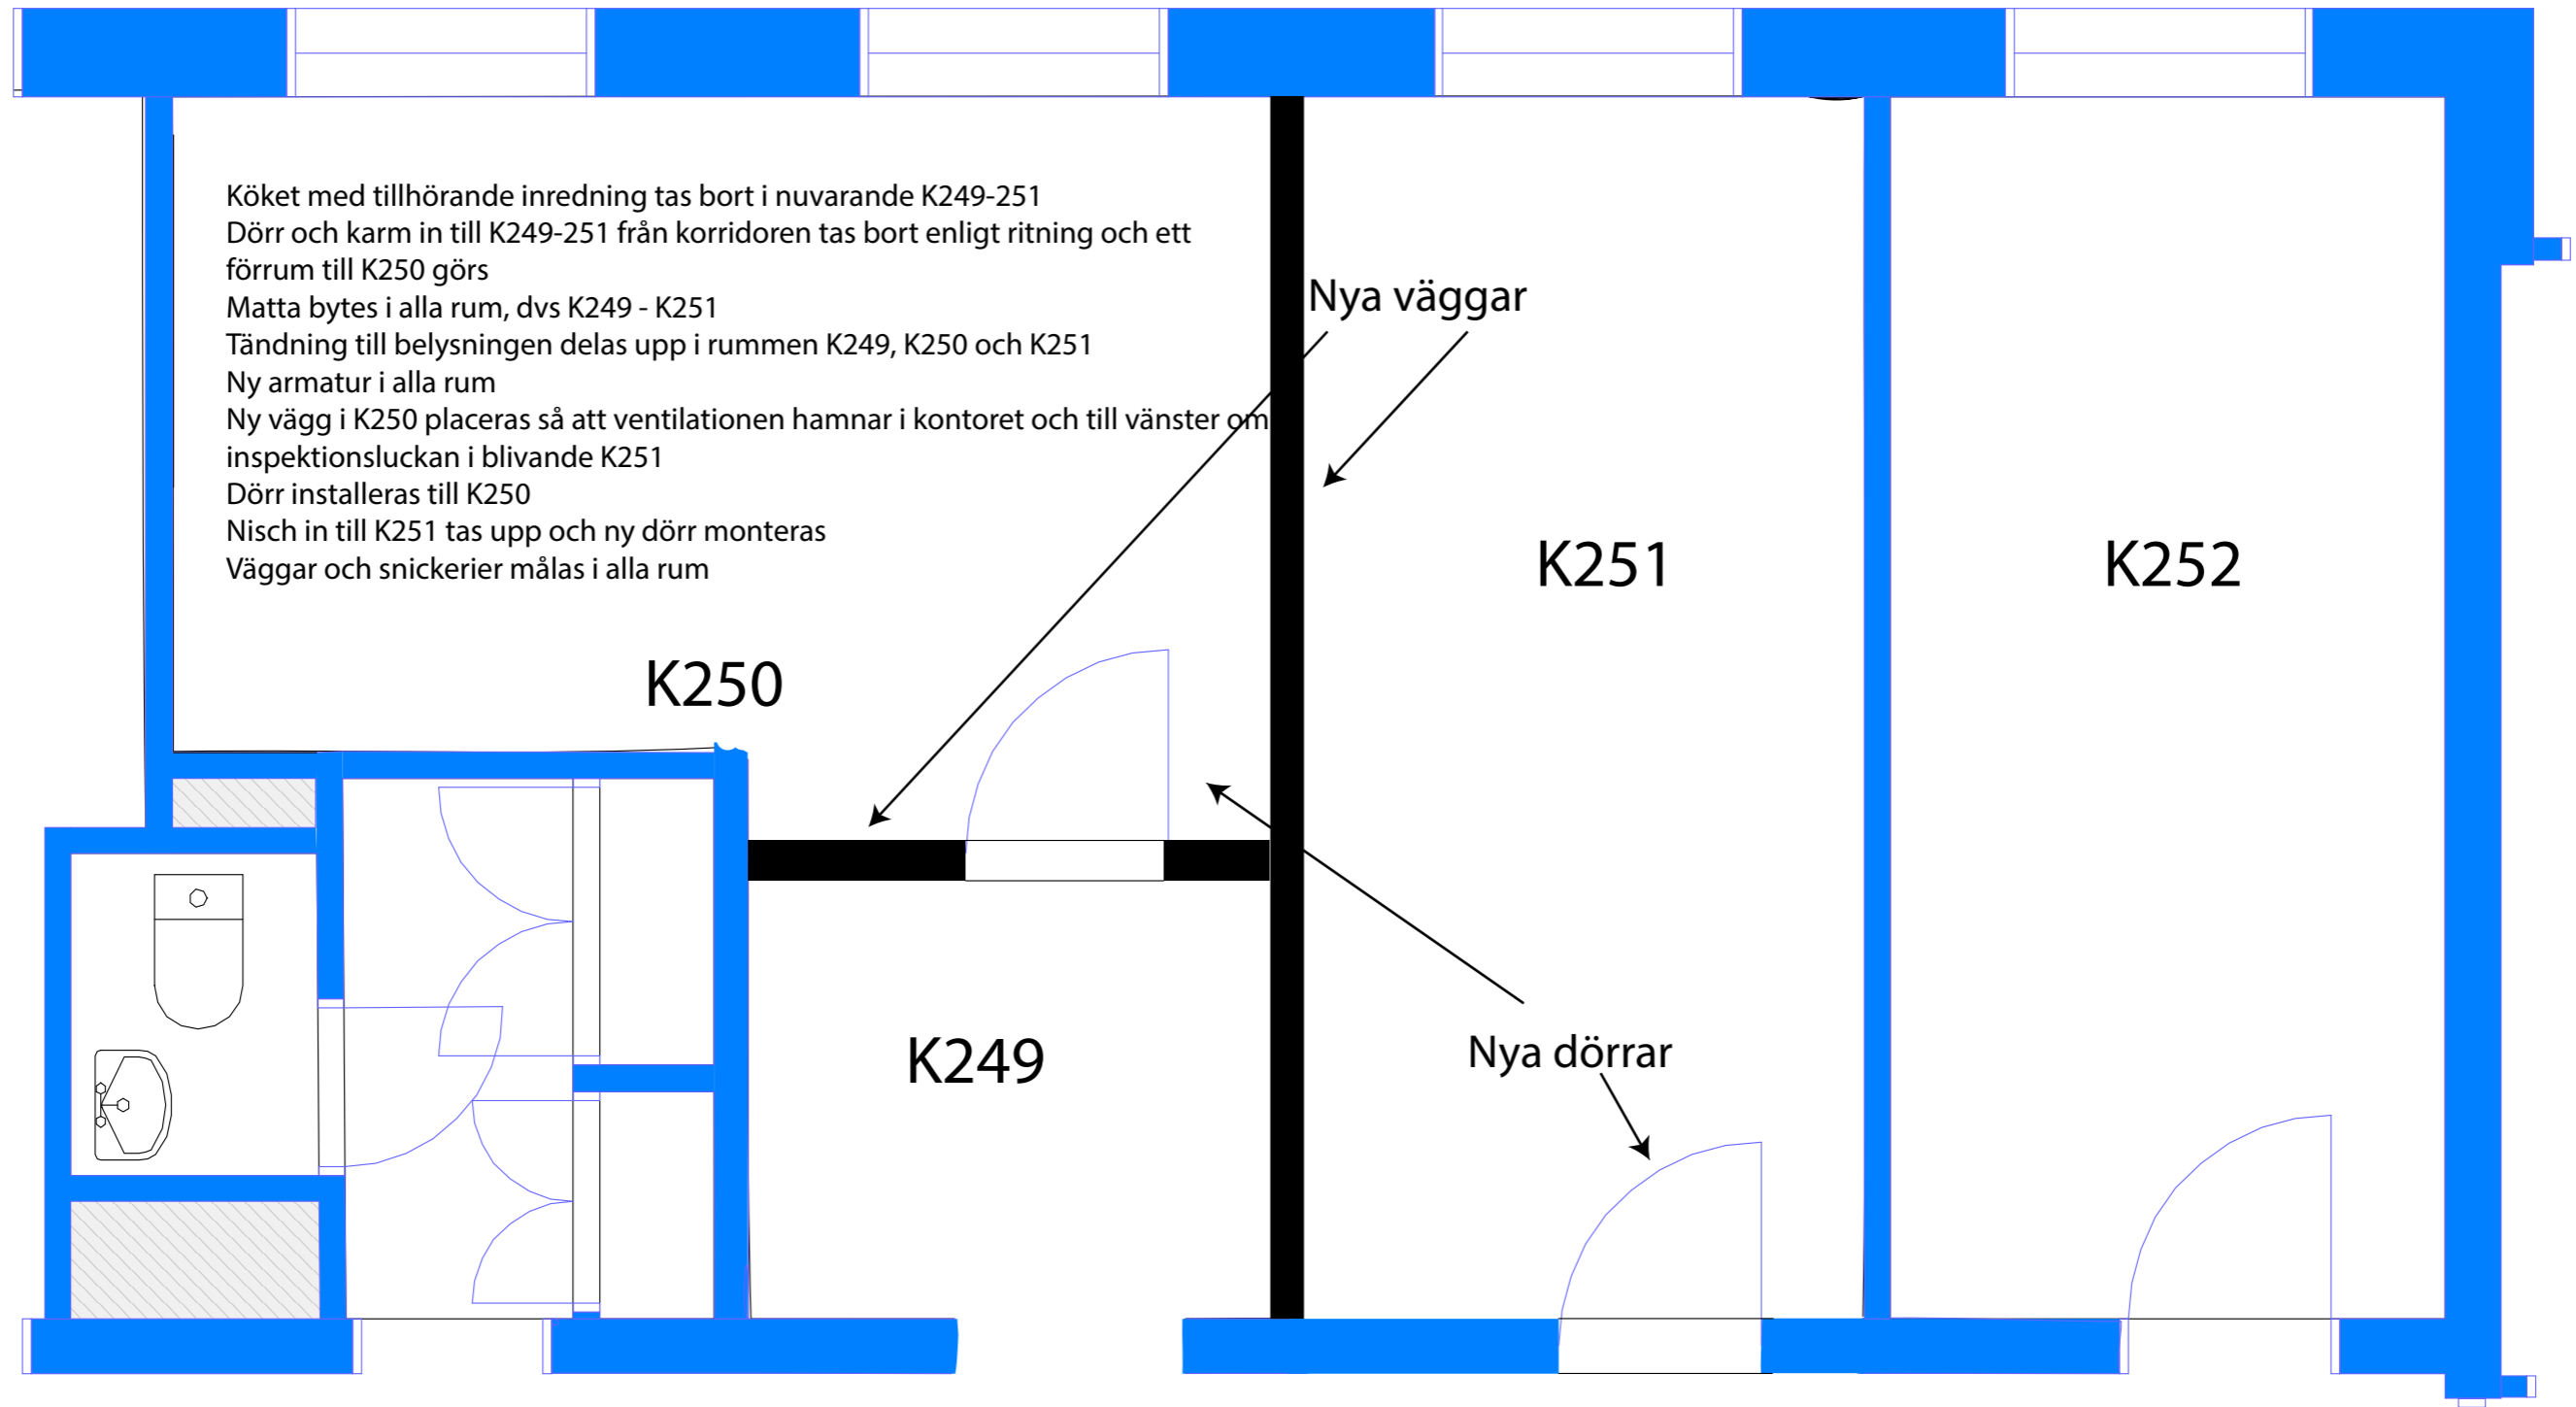

K249-251

Dörr och karm tas bort

Nuvarande nisch öppnas upp
och dörr installeras