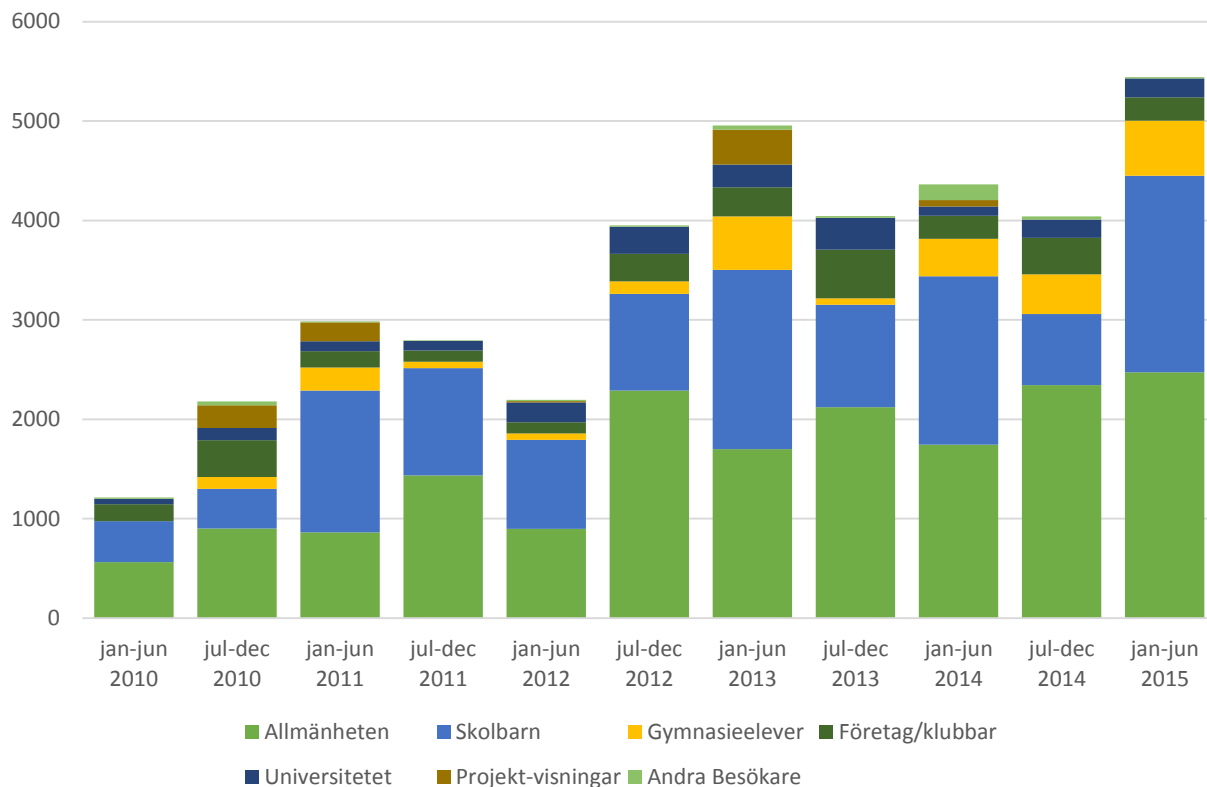

Besökare til naturvetenskapliga fakultetens planetarium per halvår från att planetariet flyttade till Vattenhallen

	Allmänheten	Skolbarn	Gymnasieelever	Företag/klubbar	Universitetet	Projekt-visningar	Andra Besökare
jan-jun 2010	564	410	0	170	56	0	13
jul-dec 2010	900	401	119	369	124	228	39
jan-jun 2011	863	1425	232	165	98	191	11
jul-dec 2011	1436	1079	62	113	97	0	6
jan-jun 2012	897	895	66	112	200	11	14
jul-dec 2012	2288	973	126	277	275	0	12
jan-jun 2013	1699	1803	539	293	227	352	42
jul-dec 2013	2121	1032	62	491	319	4	15
jan-jun 2014	1744	1695	376	231	95	64	158
jul-dec 2014	2345	712	402	365	184	0	32
jan-jun 2015	2473	1978	553	233	192	0	13